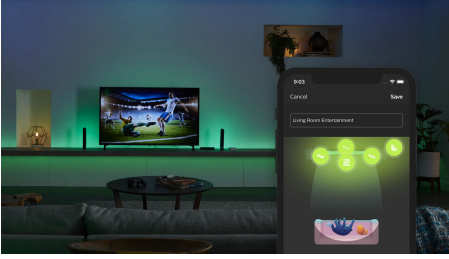

8718699704803

Lett å montere, sette opp og bruke

Du kan enkelt koble til Hue Bridge og bruke Sync Box med hvilken som helst TV og HDMI-enhet. Du kan styre

underholdningsopplevelsen og Sync Box hvordan du vil: med appen, med kontrollknappen på produktet, en infrarød fjernkontroll eller med stemmestyring via Amazon Alexa, Siri eller Google Assistant.