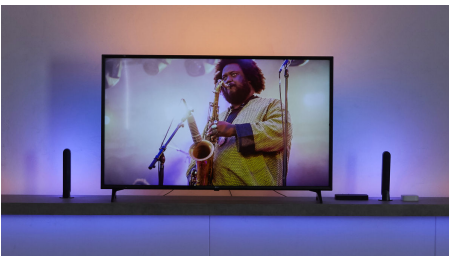

Rask og sømløs belysningsopplevelse

Opplev belysning synkronisert med TV-skjermen helt uten forsinkelse. Dette skaper en oppslukende opplevelse enten du ser på film, hører på musikk eller spiller spill. Opplev favorittinnholdet ditt som aldri før med synkroniseringsboksen.