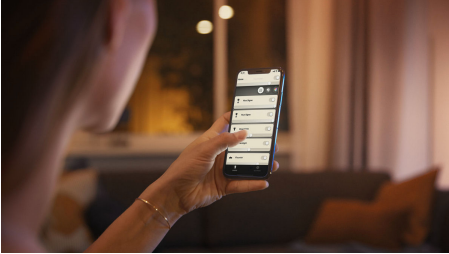

Enkel smartbelysning

Gå for klassisk stil og moderne funksjoner med denne mignon-pæren (E14), som skinner i mykt hvitt lys. Den er perfekt til bordlamper og mindre armaturer og gir øyeblikkelig, trådløs dimming.

Enkel smartbelysning

- Styr opptil ti lyskilder med Bluetooth-appen
- Styr belysningen med stemmen*
- Skap den rette stemningen med mykt hvitt lys
- Få tilgang til alle de smarte belysningsfunksjonene med Hue Bridge

Høydepunkter

Styr opptil ti lyskilder med Bluetooth-appen

Med Hue Bluetooth-appen kan du styre Hue-smartbelysningen i et enkelt rom i hjemmet. Tilføy opptil ti intelligente lyskilder og styr alle sammen med et tastetrykk på mobilenheten din.