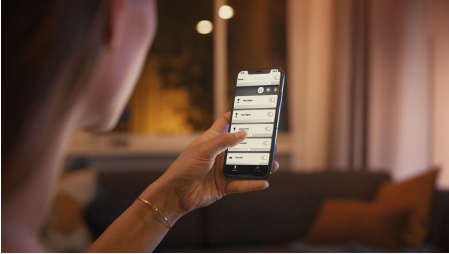

Enkel smartbelysning

Klassisk stil møter moderne belysningsfunksjoner i disse smarte mignon-pærene, som skinner i mykt hvitt lys og tilbyr øyeblikkelig, trådløs dimming. Passer i standard E14-armaturer.

Enkel smartbelysning

- Styr opptil ti lyskilder med Bluetooth-appen
- Styr belysningen med stemmen*
- Skap den rette stemningen med mykt hvitt lys
- Få tilgang til alle de smarte belysningsfunksjonene med Hue Bridge

Høydepunkter

Styr opptil ti lyskilder med Bluetooth-appen

Med Hue Bluetooth-appen kan du styre Hue-smartbelysningen i et enkelt rom i hjemmet. Tilføy opptil ti intelligente lyskilder og styr alle sammen med et tastetrykk på mobilenheten din.