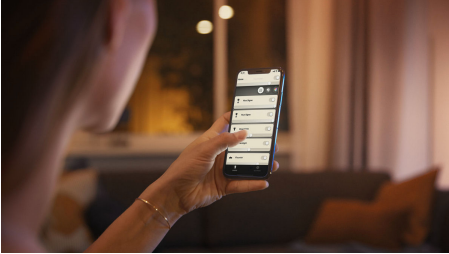

Enkel smartbelysning

Sett disse LED-lyskildene (GU10) inn i dine spotlight-armaturer for å få mykt hvitt lys og øyeblikkelig, trådløs dimming i et hvilket som helst rom i hjemmet.

Enkel smartbelysning

- Styr opptil ti lyskilder med Bluetooth-appen
- Styr belysningen med stemmen*
- Skap den rette stemningen med mykt hvitt lys
- Få tilgang til alle de smarte belysningsfunksjonene med Hue Bridge

Høydepunkter

Styr opptil ti lyskilder med Bluetooth-appen

Med Hue Bluetooth-appen kan du styre Hue-smartbelysningen i et enkelt rom i hjemmet. Tilføy opptil ti intelligente lyskilder og styr alle sammen med et tastetrykk på mobilenheten din.

Styr belysningen med stemmen*

Philips Hue fungerer med Amazon Alexa og Google Assistant, når den er parett med en kompatibel Google Nest eller Amazon Echo-enhet. Med enkle talekommandoer kan du styre en enkelt lampe, eller flere lyskilder i et rom.