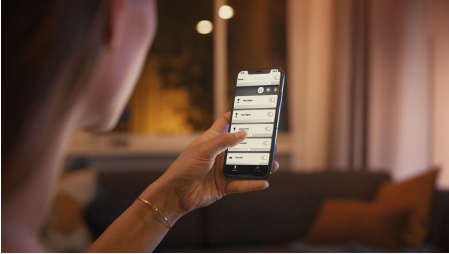

Enkel smartbelysning

Få komfortabelt, mykt hvitt lys hjemme med en smart lyspære som kan dimmes helt. Styr lyset direkte via Bluetooth i ett rom, eller koble til Hue Bridge for å få tilgang til alle de smarte belysningsfunksjonene.

Enkel smartbelysning

- Styr opptil ti lyskilder med Bluetooth-appen
- Styr belysningen med stemmen*
- Skap den rette stemningen med mykt hvitt lys
- Få tilgang til alle de smarte belysningsfunksjonene med Hue Bridge

Høydepunkter

Styr opptil ti lyskilder med Bluetooth-appen

Med Hue Bluetooth-appen kan du styre Hue-smartbelysningen i et enkelt rom i hjemmet. Tilføy opptil ti intelligente lyskilder og styr alle sammen med et tastetrykk på mobilenheten din.