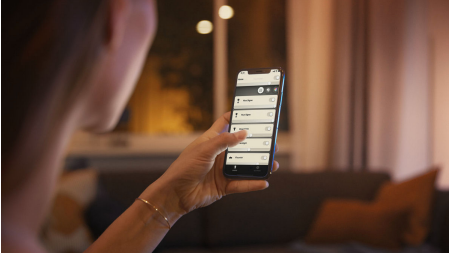

Høydepunkter

Styr opptil ti lyskilder med Bluetooth-appen

Med Hue Bluetooth-appen kan du styre Hue-smartbelysningen i et enkelt rom i hjemmet. Tilføy opptil ti intelligente lyskilder og styr alle sammen med et tastetrykk på mobilenheten din.