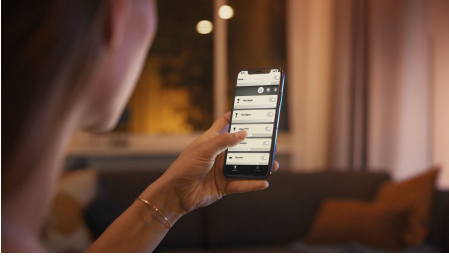

Enkel smartbelysning

Få ønsket belysning når som helst på dagen med denne GU10-lyskilden, som avgir varmt til kjølig hvitt lys og tilbyr øyeblikkelig, trådløs dimming for et hvilket som helst spotlight.

Enkel smartbelysning

- Styr opptil ti lyskilder med Bluetooth-appen
- Styr belysningen med stemmen*
- Skap den rette stemningen med hvitt lys som kan justeres mellom varmt og kjølig
- Finn de perfekte lysinnstillingene til dine daglige gjøremål
- Få tilgang til alle de smarte belysningsfunksjonene med Hue Bridge

Høydepunkter

Styr opptil ti lyskilder med Bluetooth-appen

Med Hue Bluetooth-appen kan du styre Hue-smartbelysningen i et enkelt rom i hjemmet. Tilføy opptil ti intelligente lyskilder og styr alle sammen med et tastetrykk på mobilenheten din.