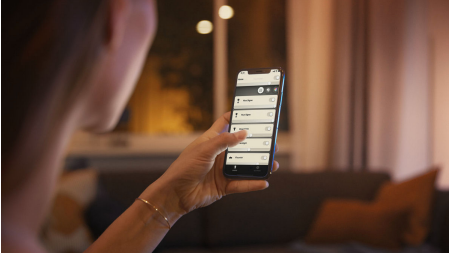

## Enkel smartbelysning

Få skarpt og kjølig lys, varmt lys og alle nyanser imellom med denne smarte LED-lyskilden (E27). Den passer til de fleste lysarmaturer og tilbyr øyeblikkelig, trådløs dimming.

### Enkel smartbelysning

- Styr opptil ti lyskilder med Bluetooth-appen
- Styr belysningen med stemmen\*
- Skap den rette stemningen med hvitt lys som kan justeres mellom varmt og kjølig
- Finn de perfekte lysinnstillingene til dine daglige gjøremål
- Få tilgang til alle de smarte belysningsfunksjonene med Hue Bridge

## Styr opptil ti lyskilder med Bluetooth-appen

Med Hue Bluetooth-appen kan du styre Hue-smartbelysningen i et enkelt rom i hjemmet. Tilføy opptil ti intelligente lyskilder og styr alle sammen med et tastetrykk på mobilenheten din.