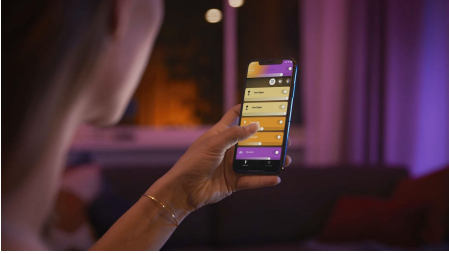

## 2-pakning GU10

Hue White og farget stemning

Hvitt og farget lys

Direkte styring via Bluetooth

Styres med app eller stemmen\*

Legg til Hue Bridge for å få tilgang til flere funksjoner

8718699629250

## Enkel smartbelysning

Skap øyeblikkelig den rette stemningen hvor som helst i hjemmet med disse to smarte GU10-lyskildene, som skinner i millioner av nyanser av hvitt og farget lys og passer til de fleste standard spotlight-armaturer.

### Enkel smartbelysning

- Styr opptil ti lyskilder med Bluetooth-appen
- Styr belysningen med stemmen\*
- Skap en personlig opplevelse med fargerik smartbelysning
- Skap den rette stemningen med hvitt lys som kan justeres mellom varmt og kjølig
- Finn de perfekte lysinnstillingene til dine daglige gjøremål
- Få tilgang til alle de smarte belysningsfunksjonene med Hue Bridge

## Styr opptil ti lyskilder med Bluetooth-appen

Med Hue Bluetooth-appen kan du styre Hue-smartbelysningen i et enkelt rom i hjemmet. Tilføy opptil ti intelligente lyskilder og styr alle sammen med et tastetrykk på mobilenheten din.