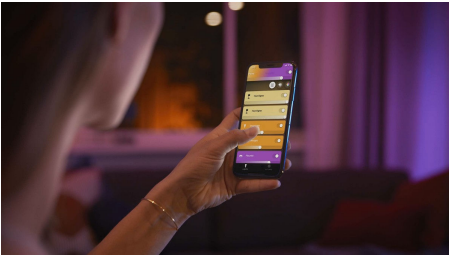

Enkel smartbelysning

Denne smarte LED-lyskilden (GU10) skinner i millioner av nyanser av hvitt og farget lys, slik at du øyeblikkelig kan skape den rette stemningen i et hvilket som helst rom i hjemmet.

Bruk fantasien

- Lek deg med lys og velg mellom 16 millioner farger

Enkel smartbelysning

- Styr opptil ti lyskilder med Bluetooth-appen
- Styr belysningen med stemmen*
- Skap en personlig opplevelse med fargerik smartbelysning
- Skap den rette stemningen med hvitt lys som kan justeres mellom varmt og kjølig
- Finn de perfekte lysinnstillingene til dine daglige gjøremål
- Få tilgang til alle de smarte belysningsfunksjonene med Hue Bridge

Høydepunkter

Dekorer med lys

Lek deg med 16 millioner farger i Hue-appen, og velg belysningen som passer best til humøret ditt. Bruk et favorittbilde og gjenopplev de spesielle øyeblikkene med livlig lys. Lagre lysinnstillingene du liker best, og få dem frem når som helst med kun ett tastetrykk.

Styr opptil ti lyskilder med Bluetooth-appen

Med Hue Bluetooth-appen kan du styre Hue-smartbelysningen i et enkelt rom i hjemmet. Tilføy opptil ti intelligente lyskilder og styr alle sammen med et tastetrykk på mobilenheten din.