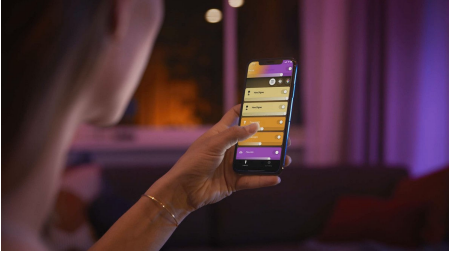

## Enkel smartbelysning

Disse to smarte LED-lyskildene (E27) passer til de fleste armaturer, slik at du kan få smartbelysning hvor som helst i hjemmet. Skap den rette stemningen øyeblikkelig med millioner av nyanser av hvitt og farget lys.

### Enkel smartbelysning

- Styr opptil ti lyskilder med Bluetooth-appen
- Styr belysningen med stemmen\*
- Skap en personlig opplevelse med fargerik smartbelysning
- Skap den rette stemningen med hvitt lys som kan justeres mellom varmt og kjølig
- Finn de perfekte lysinnstillingene til dine daglige gjøremål
- Få tilgang til alle de smarte belysningsfunksjonene med Hue Bridge

## Styr opptil ti lyskilder med Bluetooth-appen

Med Hue Bluetooth-appen kan du styre Hue-smartbelysningen i et enkelt rom i hjemmet. Tilføy opptil ti intelligente lyskilder og styr alle sammen med et tastetrykk på mobilenheten din.