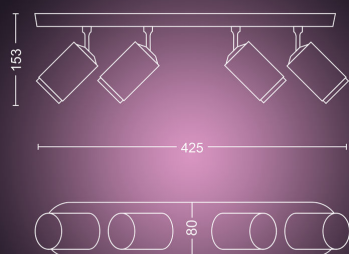

PHILIPS

Firedobbelt Fugato-spotlight

Hue White og farget stemning

Inkluderer GU10 LED-lyskilde

Bluetooth-styring via app

Styres med app eller stemmen*

Legg til Hue Bridge for å få tilgang til flere funksjoner

50634/30/P7