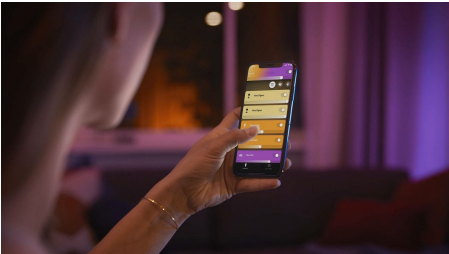

PHILIPS

Firedobbelt Fugato-spotlight

Hue White og farget stemning

Inkluderer GU10 LED-lyskilde

Bluetooth-styring via app

Styres med app eller stemmen*

Legg til Hue Bridge for å få tilgang til flere funksjoner

50634/30/P7

Enkel smartbelysning

Skap stemning med Hue Fugato i alle nyanser av hvitt og over 16 millioner farger. Perfekt til stue og soverom. Bruk Bluetooth for direkte styring av lyset i ett rom, eller koble til Hue Bridge for å få tilgang til alle funksjonene.

Enkel smartbelysning

- Styr opptil ti lyskilder med Bluetooth-appen
- Styr belysningen med stemmen*
- Skap en personlig opplevelse med fargerik smartbelysning
- Skap den rette stemningen med hvitt lys som kan justeres mellom varmt og kjølig
- Finn de perfekte lysinnstillingene til dine daglige gjøremål
- Få tilgang til alle de smarte belysningsfunksjonene med Hue Bridge

Høydepunkter

Styr opptil ti lyskilder med Bluetooth-appen

Med Hue Bluetooth-appen kan du styre Hue-smartbelysningen i et enkelt rom i hjemmet. Tilføy opptil ti intelligente lyskilder og styr alle sammen med et tastetrykk på mobilenheten din.