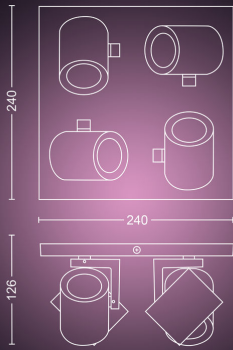

PHILIPS

Firedobbelt Argenta-spotlight

Hue White og farget
stemning

Inkluderer GU10 LED-lyskilde

Bluetooth-styring via app

Styres med app eller stemmen*

Legg til Hue Bridge for å få
tilgang til flere funksjoner

50624/31/P7