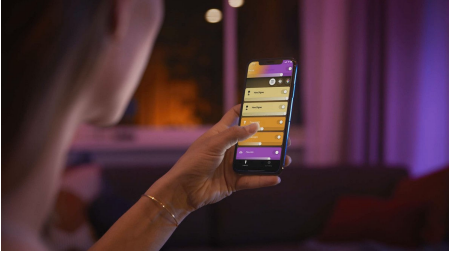

PHILIPS

Firedobbelt Argenta-spotlight

Hue White og farget
stemning

Inkluderer GU10 LED-lyskilde

Bluetooth-styring via app

Styres med app eller stemmen*

Legg til Hue Bridge for å få
tilgang til flere funksjoner

50624/31/P7

Enkel smartbelysning

Skap stemning med Hue Argenta i alle nyanser av hvitt og over 16 millioner farger. Perfekt til stue og soverom. Bruk Bluetooth for direkte styring av lyset i ett rom, eller koble til Hue Bridge for å få tilgang til alle funksjonene.

Enkel smartbelysning

- Styr opptil ti lyskilder med Bluetooth-appen
- Styr belysningen med stemmen*
- Skap en personlig opplevelse med fargerik smartbelysning
- Skap den rette stemningen med hvitt lys som kan justeres mellom varmt og kjølig
- Finn de perfekte lysinnstillingene til dine daglige gjøremål
- Få tilgang til alle de smarte belysningsfunksjonene med Hue Bridge

Høydepunkter

Styr opptil ti lyskilder med Bluetooth-appen

Med Hue Bluetooth-appen kan du styre Hue-smartbelysningen i et enkelt rom i hjemmet. Tilføy opptil ti intelligente lyskilder og styr alle sammen med et tastetrykk på mobilenheten din.