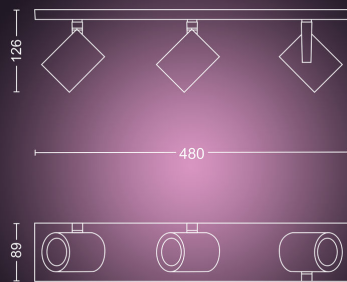

PHILIPS

Trippelt Argenta-spotlight

Hue White og farget stemning

Inkluderer GU10 LED-lyskilde

Bluetooth-styring via app

Styres med app eller stemmen*

Legg til Hue Bridge for å få tilgang til flere funksjoner

50623/31/P7