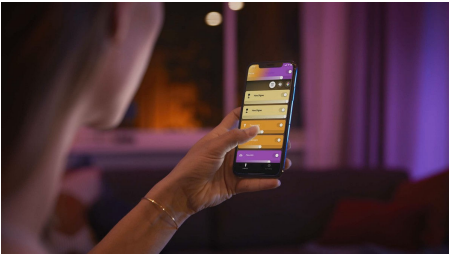

PHILIPS

Trippelt Argenta-spotlight

Hue White og farget stemning

Inkluderer GU10 LED-lyskilde

Bluetooth-styring via app

Styres med app eller stemmen*

Legg til Hue Bridge for å få tilgang til flere funksjoner

50623/31/P7

Enkel smartbelysning

Bruk Hue Argenta for å skape ønsket stemning. Ideelt til omgivelses- og aksentbelysning i stue og soverom. Styr lyset direkte via Bluetooth i ett rom, eller koble til Hue Bridge for å få tilgang til alle de smarte belysningsfunksjonene.

Enkel smartbelysning

- Styr opptil ti lyskilder med Bluetooth-appen
- Styr belysningen med stemmen*
- Skap en personlig opplevelse med fargerik smartbelysning
- Skap den rette stemningen med hvitt lys som kan justeres mellom varmt og kjølig
- Finn de perfekte lysinnstillingene til dine daglige gjøremål
- Få tilgang til alle de smarte belysningsfunksjonene med Hue Bridge

Høydepunkter

Styr opptil ti lyskilder med Bluetooth-appen

Med Hue Bluetooth-appen kan du styre Hue-smartbelysningen i et enkelt rom i hjemmet. Tilføy opptil ti intelligente lyskilder og styr alle sammen med et tastetrykk på mobilenheten din.