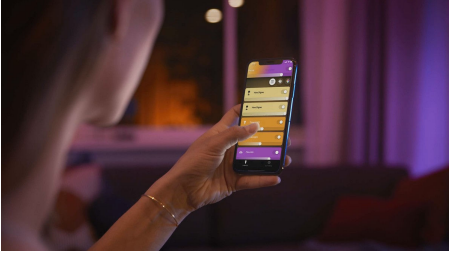

PHILIPS

Enkelt Argenta-spotlight

Hue White og farget stemning

Inkluderer GU10 LED-lyskilde

Bluetooth-styring via app

Styres med app eller stemmen*

Legg til Hue Bridge for å få tilgang til flere funksjoner

50621/48/P7

Enkel smartbelysning

Fremhev favorittgjenstandene dine med Hue Argenta, som gir en vakker lysstråle i alle nyanser av hvitt og over 16 millioner farger. Styr lyset direkte via Bluetooth i ett rom, eller koble til Hue Bridge for å få tilgang til alle funksjonene.

Enkel smartbelysning

- Styr opptil ti lyskilder med Bluetooth-appen
- Styr belysningen med stemmen*
- Skap en personlig opplevelse med fargerik smartbelysning
- Skap den rette stemningen med hvitt lys som kan justeres mellom varmt og kjølig
- Finn de perfekte lysinnstillingene til dine daglige gjøremål
- Få tilgang til alle de smarte belysningsfunksjonene med Hue Bridge

Høydepunkter

Styr opptil ti lyskilder med Bluetooth-appen

Med Hue Bluetooth-appen kan du styre Hue-smartbelysningen i et enkelt rom i hjemmet. Tilføy opptil ti intelligente lyskilder og styr alle sammen med et tastetrykk på mobilenheten din.