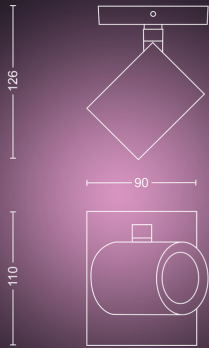

PHILIPS

Enkelt Argenta-spotlight

Hue White og farget stemning

Inkluderer GU10 LED-lyskilde

Bluetooth-styring via app

Styres med app eller stemmen*

Legg til Hue Bridge for å få tilgang til flere funksjoner

50621/48/P7