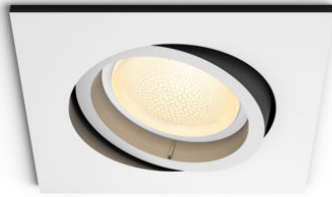

## Innfelt Centura-spotlight

Hue White og farget stemning

Inkluderer GU10 LED-lyskilde

Bluetooth-styring via app

Styres med app eller stemmen\*

Legg til Hue Bridge for å få tilgang til flere funksjoner

50551/31/P7

## Enkel smartbelysning

Hue Centura skaper perfekt stemning for enhver anledning. Ideelt til stue og soverom. Styr lyset via Bluetooth for å skape lysscener i ett rom direkte, eller koble til Hue Bridge for å få tilgang til alle funksjonene.