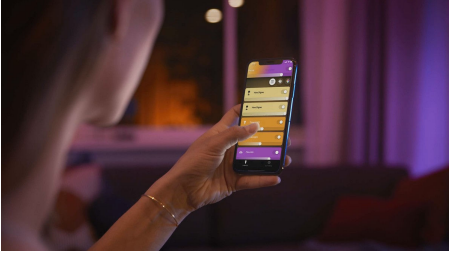

## Enkel smartbelysning

Hue Centura skaper perfekt stemning for enhver anledning. Ideelt til stue og soverom. Styr lyset via Bluetooth for å skape lysscener i ett rom direkte, eller koble til Hue Bridge for å få tilgang til alle funksjonene.

### Enkel smartbelysning

- Styr opptil ti lyskilder med Bluetooth-appen
- Styr belysningen med stemmen\*
- Skap en personlig opplevelse med fargerik smartbelysning
- Skap den rette stemningen med hvitt lys som kan justeres mellom varmt og kjølig
- Finn de perfekte lysinnstillingene til dine daglige gjøremål
- Få tilgang til alle de smarte belysningsfunksjonene med Hue Bridge

## Styr opptil ti lyskilder med Bluetooth-appen

Med Hue Bluetooth-appen kan du styre Hue-smartbelysningen i et enkelt rom i hjemmet. Tilføy opptil ti intelligente lyskilder og styr alle sammen med et tastetrykk på mobilenheten din.