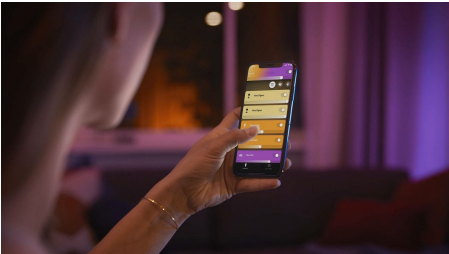

Enkel smartbelysning

Bruk Hue Centura for å skape ønsket stemning med 16 millioner farger. Ideelt til stue og soverom. Styr lyset direkte via Bluetooth i ett rom, eller koble til Hue Bridge for å få tilgang til alle de smarte belysningsfunksjonene.

Enkel smartbelysning

- Styr opptil ti lyskilder med Bluetooth-appen
- Styr belysningen med stemmen*
- Skap en personlig opplevelse med fargerik smartbelysning
- Skap den rette stemningen med hvitt lys som kan justeres mellom varmt og kjølig
- Finn de perfekte lysinnstillingene til dine daglige gjøremål
- Få tilgang til alle de smarte belysningsfunksjonene med Hue Bridge

Høydepunkter

Styr opptil ti lyskilder med Bluetooth-appen

Med Hue Bluetooth-appen kan du styre Hue-smartbelysningen i et enkelt rom i hjemmet. Tilføy opptil ti intelligente lyskilder og styr alle sammen med et tastetrykk på mobilenheten din.

Styr belysningen med stemmen*

Philips Hue fungerer med Amazon Alexa og Google Assistant, når den er parett med en kompatibel Google Nest eller Amazon Echo-enhet. Med enkle talekommandoer kan du styre en enkelt lampe, eller flere lyskilder i et rom.