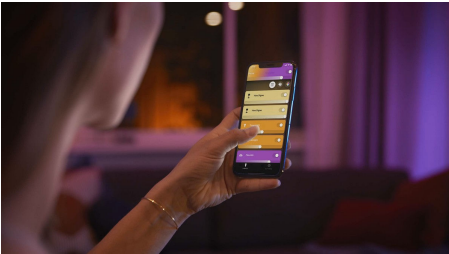

## Ensis pendel

Hue White og farget stemning

Integrert LED

Bluetooth-styring via app

Styres med app eller stemmen\*

Legg til Hue Bridge for å få tilgang til flere funksjoner

40903/31/P9

## Enkel smartbelysning

Den slanke Ensis-pendelen med opp/ned-lys gjør det enkelt å kombinere funksjonell og stemningsskapende belysning. Lampen kan brukes separat eller inngå i det smarte belysningssystemet ditt med Hue Bridge.

### Enkel smartbelysning

- Styr opptil ti lyskilder med Bluetooth-appen
- Styr belysningen med stemmen\*
- Skap en personlig opplevelse med fargerik smartbelysning
- Skap den rette stemningen med hvitt lys som kan justeres mellom varmt og kjølig
- Finn de perfekte lysinnstillingene til dine daglige gjøremål
- Få tilgang til alle de smarte belysningsfunksjonene med Hue Bridge

## Styr opptil ti lyskilder med Bluetooth-appen

Med Hue Bluetooth-appen kan du styre Hue-smartbelysningen i et enkelt rom i hjemmet. Tilføy opptil ti intelligente lyskilder og styr alle sammen med et tastetrykk på mobilenheten din.