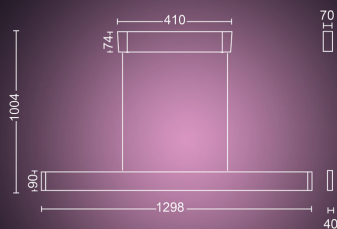

PHILIPS

Ensis pendel

Hue White og farget stemning

Integrert LED

Bluetooth-styring via app

Styres med app eller stemmen*

Legg til Hue Bridge for å få tilgang til flere funksjoner

40903/31/P9