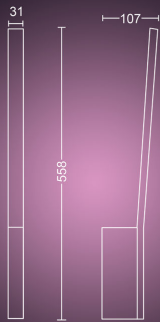

PHILIPS

Liane-vegglampe

Hue White og farget
stemning

Integrert LED

Bluetooth-styring via app

Styres med app eller stemmen*

Legg til Hue Bridge for å få
tilgang til flere funksjoner

40902/30/P9