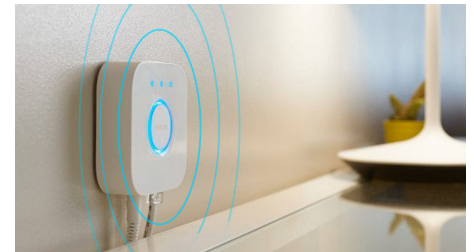

Skap den rette stemningen med hvitt lys som kan justeres mellom varmt og kjølig

Disse lyspærene og lysarmaturene gir ulike nyanser av hvitt lys, fra varmt til kjølig. Med full dimming fra skarpt dagslys, til dempet nattlys, kan du justere lyskildene slik at de lyser med akkurat den nyansen og skarpheten du trenger.

Finn de perfekte lysinnstillingene til dine daglige gjøremål

Gjør dagen din lettere og behageligere med fire lysinnstillinger som er håndlaget spesielt for daglige gjøremål: Energize, Concentrate, Read og Relax. De to kalde nyansene, Energize og Concentrate, hjelper deg med å komme i gang om morgenen eller holde fokus, mens de varmere innstillingene Read og Relax er perfekte når du vil nyte en god bok eller slappe av.

Få tilgang til alle de smarte belysningsfunksjonene med Hue Bridge

Bruk en Hue Bridge (selges separat) sammen med smartbelysningen din for å oppleve alle funksjonene Philips Hue har å by på. Med en Hue Bridge kan du legge til opptil 50 intelligente lyskilder, som kan styres fra hvor som helst i hjemmet. Opprett rutiner for å automatisere smartbelysningen din. Bestem hvordan belysningen skal oppføre seg når du ikke er hjemme, eller legg til tilbehør som bevegelsessensorer og smarte lysbrytere.