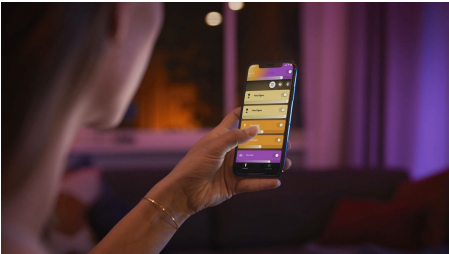

PHILIPS

Signe stålampe

Hue White og farget stemning

Integrert LED

Bluetooth-styring via app

Styres med app eller stemmen*

Legg til Hue Bridge for å få tilgang til flere funksjoner

40802/48/P9

Enkel smartbelysning

Signe-gulvlampen er et moderne designinnslag som gir deg mulighet til å skape stemning med 16 millioner farger og varmt til kjølig hvitt lys. Lampen kan brukes separat eller inngå i det smarte belysningssystemet ditt med Hue Bridge.

Enkel smartbelysning

- Styr opptil ti lyskilder med Bluetooth-appen
- Styr belysningen med stemmen*
- Skap en personlig opplevelse med fargerik smartbelysning
- Skap den rette stemningen med hvitt lys som kan justeres mellom varmt og kjølig
- Finn de perfekte lysinnstillingene til dine daglige gjøremål
- Få tilgang til alle de smarte belysningsfunksjonene med Hue Bridge

Høydepunkter

Styr opptil ti lyskilder med Bluetooth-appen

Med Hue Bluetooth-appen kan du styre Hue-smartbelysningen i et enkelt rom i hjemmet. Tilføy opptil ti intelligente lyskilder og styr alle sammen med et tastetrykk på mobilenheten din.