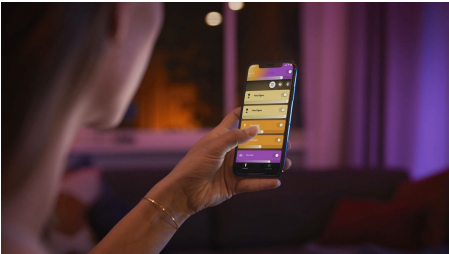

PHILIPS

Signe bordlampe

Hue White og farget stemning

Integrert LED

Bluetooth-styring via app

Styres med app eller stemmen*

Legg til Hue Bridge for å få tilgang til flere funksjoner

40801/48/P9

Enkel smartbelysning

Med denne slanke bordlampe kan du sette farge på en vegg eller skape stemningsfull glød. Den kan produsere en hvilken som helst hvitnyanse og 16 millioner farger. Lampen kan brukes separat eller inngå i det smarte belysningssystemet ditt med Hue Bridge.

Enkel smartbelysning

- Styr opptil ti lyskilder med Bluetooth-appen
- Styr belysningen med stemmen*
- Skap en personlig opplevelse med fargerik smartbelysning
- Skap den rette stemningen med hvitt lys som kan justeres mellom varmt og kjølig
- Finn de perfekte lysinnstillingene til dine daglige gjøremål
- Få tilgang til alle de smarte belysningsfunksjonene med Hue Bridge

Høydepunkter

Styr opptil ti lyskilder med Bluetooth-appen

Med Hue Bluetooth-appen kan du styre Hue-smartbelysningen i et enkelt rom i hjemmet. Tilføy opptil ti intelligente lyskilder og styr alle sammen med et tastetrykk på mobilenheten din.