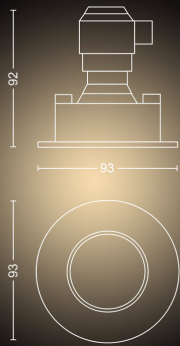

PHILIPS

Adore Bathroom
innfelt downlight

Hue white ambiance

Inkluderer GU10 LED-lyskilde

Bluetooth-styring via app

Inkluderer dimmer

Legg til Hue Bridge for å få
tilgang til flere funksjoner

34176/11/P6