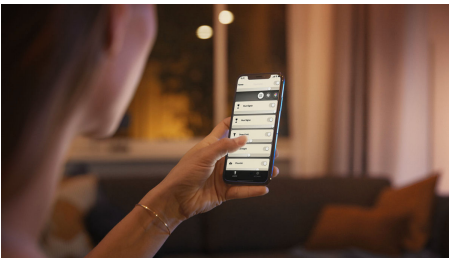

Enkel smartbelysning

Legg til Philips Hue White ambiance innfelt spot til baderommet, tilgjengelig i sølv, til baderommet ditt for et varmt til kjølig hvitt lys med innebygde lysinnstillinger. Bruk det øyeblikkelig med Bluetooth eller den medfølgende Hue-dimmeren switch. Lås opp flere smartbelysningsfunksjoner med en Hue Bridge.

Praktisk dimming

- Par med en trådløs dimmer for enkel trådløs kontroll

Enkel smartbelysning

- Styr opptil ti lyskilder med Bluetooth-appen
- Styr belysningen med stemmen*
- Skap den rette stemningen med hvitt lys som kan justeres mellom varmt og kjølig
- Finn de perfekte lysinnstillingene til dine daglige gjøremål
- Få tilgang til alle de smarte belysningsfunksjonene med Hue Bridge

Høydepunkter

Installasjonsfri dimming

Kontroller Philips Hue-belysningen direkte med den trådløse dimmeren. Du kan skru lysene av og på, bytte mellom fire forskjellige lysinnstillinger og dimme til riktig lysstyrke. Installasjonen er rask og enkel. Alt du må gjøre er å pare bryteren med lampen og plassere bryteren et sted i hjemmet ditt. Så enkelt er det.

Styr opptil ti lyskilder med Bluetooth-appen

Med Hue Bluetooth-appen kan du styre Hue-smartbelysningen i et enkelt rom i hjemmet. Tilføy opptil ti intelligente lyskilder og styr alle sammen med et tastetrykk på mobilenheten din.