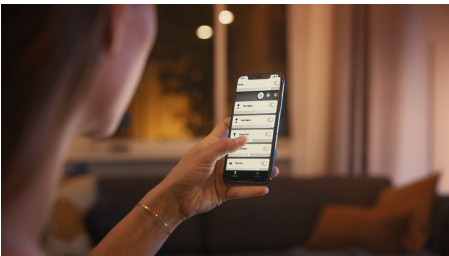

Styr opptil ti lyskilder med Bluetooth-appen

Med Hue Bluetooth-appen kan du styre Hue-smartbelysningen i et enkelt rom i hjemmet. Tilføy opptil ti intelligente lyskilder og styr alle sammen med et tastetrykk på mobilenheten din.