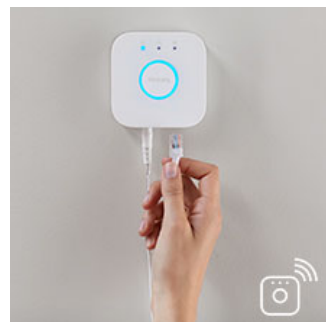

## Krever en Philips Hue-bro

Koble Philips Hue-lyspærene til broen for å styre lysene fra Philips Hue-appen på smarttelefonen eller nettbrettet. Du kan også styre Philips Hue-lyskildene med Philips Hue bryteren med dimming.