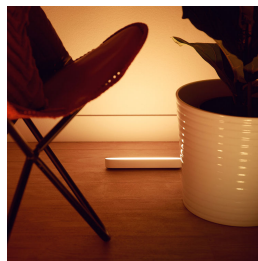

Lag din egen stemning

Bestem den helt riktige stemningen for alle øyeblikk og dekorér hjemmet med varm- eller kaldhvitt lys. Opplev forskjellige typer belysning i løpet av året. Dette kan f.eks. være det skarpe hvite lyset som minner deg om en vårbris, det varmhvite lyset fra en sommervarm sol eller det iskalde dagslyset vi kjenner fra vinteren. Denne funksjonen krever tilkobling til Philips Hue-broen.