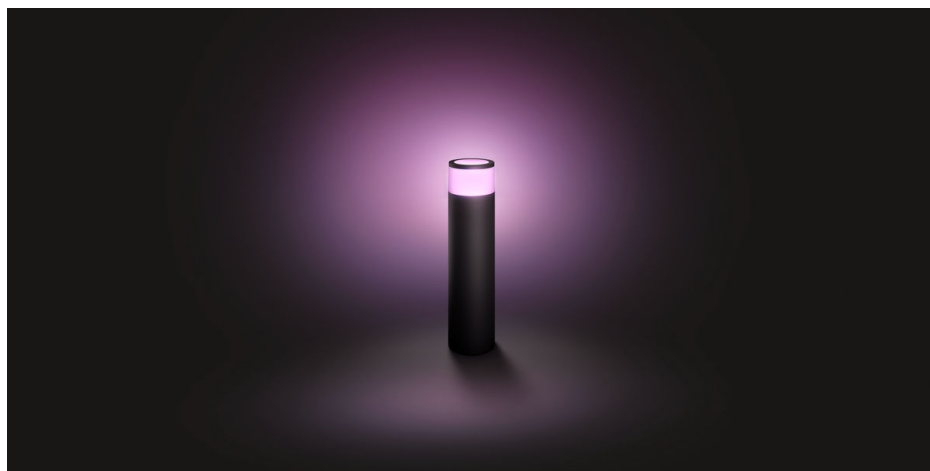

# PHILIPS

Calla stor utendørs sokkel

Hue White og farget stemning

Integrert LED

Forlenger

Svart

Intelligent styring med Hue bridge\*

17437/30/P7

### Spesialdesignet for utendørs områder

- Enkel å installere og utvide
- Værbestandig (IP65)
- Aluminium av høy kvalitet og overlegent kunststoff
- Høy lyseffekt