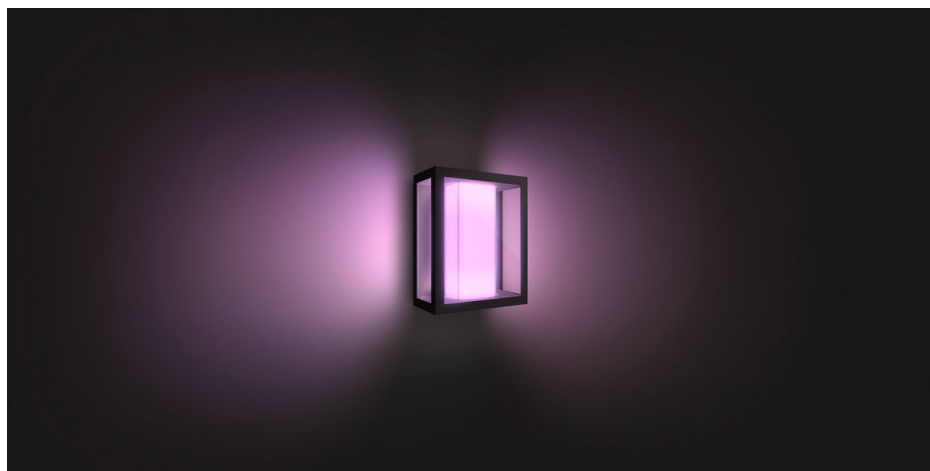

PHILIPS

Impress utendørs vegglampe

Hue White og farget
stemning

Integrert LED

Millioner farger

Svart

Intelligent styring med Hue
bridge*

17430/30/P7

Ubegrensede muligheter

Nå kan du utvide Hue utendørs. Impress-vegglampen kan kobles til din eksisterende Hue bridge så du får alle funksjonene slik som kontroll og planlegging av hjemmet når du er ute, men er også egnet til å skape en flott atmosfære. Philips Hue bridge ikke inkludert.

Hue-broen gjør at du har full kontroll fra mobil og nettbrett

- Krever en Philips Hue-bro

Spesialdesignet for utendørs områder

- Værbestandig (IP44)
- Førsteklasses aluminium og herdet glass
- Høy lyseffekt