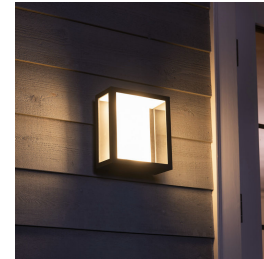

Høy lyseffekt

Denne Philips Hue-lampen gir deg nok lysproduksjon til å lyse opp hagen din komfortabelt. Bruk dette Philips Hue-lampen for å hjelpe deg med å lyse opp inngangene dine, skape mer atmosfære og ta utendørsområdet ditt til neste nivå ved å sette atmosfæren du ønsker.

Spesifikasjoner

Design og utseende

- Farge: svart
- Materiale: glass

Ekstra funksjon/tilbehør følger med.

- Kan dimmes med Hue-app og -bryter: Ja

Diverse

- Spesielt designet for: Hage og terrasse
- Stil: Moderne
- Type: Vegglampe
- EyeComfort: Ja

Strømforbruk

- Energieffektivitetsmerke: Built in LED