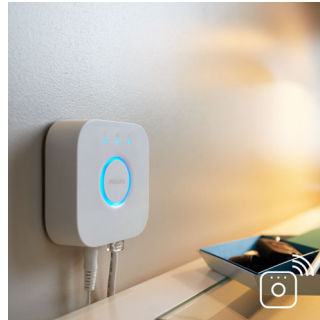

Full kontroll med Hue-broen

Koble Philips Hue-lysene til broen for å få tilgang til de uendelige mulighetene med systemet.