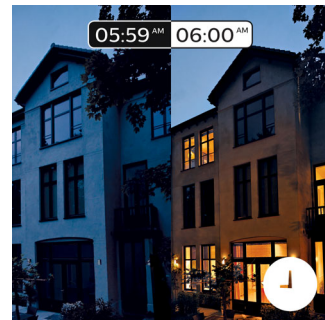

Nyttige tidsinnstillinger

Philips Hue kan få det til å virke som om noen er hjemme selv om alle er borte, ved hjelp av tidspunktfunksjonen i Philips Hue-appen. Angi lysene til å slå seg på på et forhåndsinnstilt tidspunkt, slik at lysene er på når du kommer hjem. Du kan til og med angi at forskjellige rom skal lyse opp til forskjellige tidspunkt. Og du kan selvfølgelig la lampene slås av gradvis om kvelden, slik at du ikke trenger å bekymre deg for at du har latt noen lyskilder stå på. Denne funksjonen krever tilkobling til Philips Hue-broen.