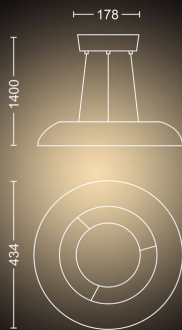

PHILIPS

Amaze pendlet
lampe

Hue white ambiance

Integrert LED

Bluetooth-styring via app

Inkluderer dimmer

Legg til Hue Bridge for å få
tilgang til flere funksjoner

40233/30/P6