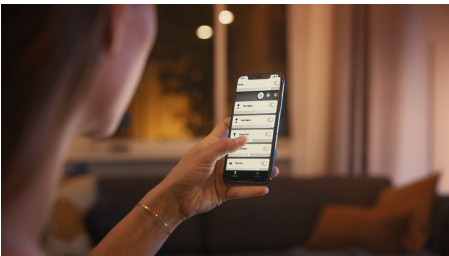

Praktisk dimming

- Par med en trådløs dimmer for enkel trådløs kontroll

Enkel smartbelysning

- Styr opptil ti lyskilder med Bluetooth-appen
- Styr belysningen med stemmen*
- Skap den rette stemningen med hvitt lys som kan justeres mellom varmt og kjølig
- Finn de perfekte lysinnstillingene til dine daglige gjøremål
- Få tilgang til alle de smarte belysningsfunksjonene med Hue Bridge

Høydepunkter

Installasjonsfri dimming

Kontroller Philips Hue-belysningen direkte med den trådløse dimmeren. Du kan skru lysene av og på, bytte mellom fire forskjellige lysinnstillinger og dimme til riktig lysstyrke. Installasjonen er rask og enkel. Alt du må gjøre er å pare bryteren med lampen og plassere bryteren et sted i hjemmet ditt. Så enkelt er det.

Styr opptil ti lyskilder med Bluetooth-appen

Med Hue Bluetooth-appen kan du styre Hue-smartbelysningen i et enkelt rom i hjemmet. Tilføy opptil ti intelligente lyskilder og styr alle sammen med et tastetrykk på mobilenheten din.