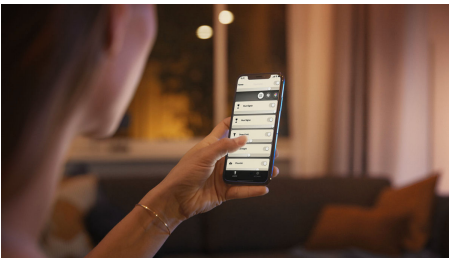

Praktisk dimming

- Par med en trådløs dimmer for enkel trådløs kontroll

Enkel smartbelysning

- Styr opptil ti lyskilder med Bluetooth-appen
- Styr belysningen med stemmen*
- Skap den rette stemningen med hvitt lys som kan justeres mellom varmt og kjølig
- Finn de perfekte lysinnstillingene til dine daglige gjøremål
- Få tilgang til alle de smarte belysningsfunksjonene med Hue Bridge

Høydepunkter

Installasjonsfri dimming

Kontroller Philips Hue-belysningen direkte med den trådløse dimmeren. Du kan skru lysene av og på, bytte mellom fire forskjellige lysinnstillinger og dimme til riktig lysstyrke. Installasjonen er rask og enkel. Alt du må gjøre er å pare bryteren med lampen og plassere bryteren et sted i hjemmet ditt. Så enkelt er det.

Styr opptil ti lyskilder med Bluetooth-appen

Med Hue Bluetooth-appen kan du styre Hue-smartbelysningen i et enkelt rom i hjemmet. Tilføy opptil ti intelligente lyskilder og styr alle sammen med et tastetrykk på mobilenheten din.