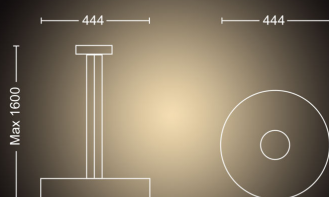

PHILIPS

Fair taklampe

Hue white ambiance

Integrert LED

Bluetooth-styring via app

Inkluderer dimmer

Legg til Hue Bridge for å få tilgang til flere funksjoner

40339/31/P6