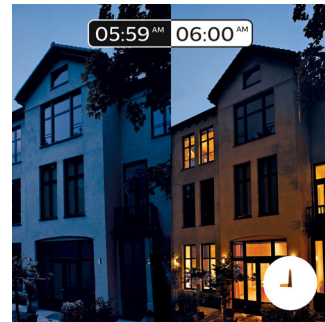

Nyttige tidsinnstillinger

Philips Hue kan få det til å virke som om noen er hjemme selv om alle er borte, ved hjelp av tidspunktfunksjonen i Philips Hue-appen. Angi lysene til å slå seg på på et forhåndsinnstilt tidspunkt, slik at lysene er på når du kommer hjem. Du kan til og med angi at forskjellige rom skal lyse opp til forskjellige tidspunkt. Og du kan selvfølgelig la lampene slås av gradvis om kvelden, slik at du ikke trenger å bekymre deg for at du har latt noen lyskilder stå på. Denne funksjonen krever tilkobling til Philips Hue-broen.