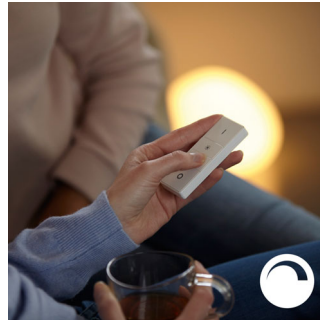

Installasjonsfri dimming

Opplev garantert jevn dimming med Philips Hue. Ikke for lyst. Ikke for mørkt. Akkurat passe. Det er hverken nødvendig med ledninger, elektriker eller installasjon.