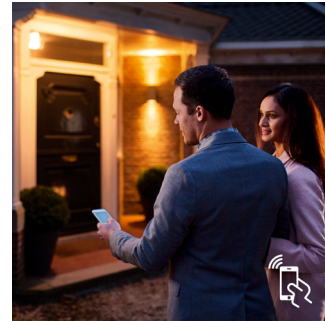

## Skaper ønsket stemning

Angi den riktige stemningen for ethvert øyeblikk og dekorér hjemmet med varm- eller kaldhvitt lys. Nyt forskjellige typer lys gjennom hele året, det være seg det skarpe hvite lyset som minner deg om en vårbris, det varmhvite lyset fra en sommarsol eller iskaldt dagslys om vinteren. Denne funksjonen krever tilkobling til Philips Hue-broen.

## Våkne opp og sovne

Philips Hue hjelper deg med å stå opp akkurat slik du vil, slik at du kan starte dagen kvikk og

opplagt. Lysstyrken økes gradvis som ved en soloppgang og skaper en naturlig start på dagen. Om kvelden kan du roe ned, slappe av og gjøre kroppen klar for en god natts søvn med et avslappende hvitt lys. Denne funksjonen krever tilkobling til Philips Hue-broen.

## Smart styring - hjemme og på farten

Med Philips Hue iOS- og Android-applikasjonene kan du fjernkontrollere lysene uansett hvor du er. Kontroller om du har glemt å slå lysene av før du dro hjemmefra og slå dem på hvis du arbeider sent. Denne funksjonen krever tilkobling til Philips Hue-broen.