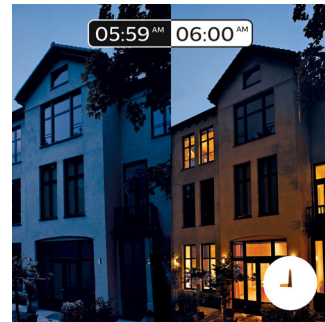

Nyttige tidsinnstillinger

Philips Hue kan få det til å virke som om noen er hjemme selv om alle er borte, ved hjelp av tidspunktfunksjonen i Philips Hue-appen. Angi lysene til å slå seg på på et forhåndsinnstilt tidspunkt, slik at lysene er på når du kommer hjem. Du kan til og med angi at forskjellige rom skal lyse opp til forskjellige tidspunkt. Og du kan selvfølgelig la lampene slå av gradvis om kvelden, slik at du ikke trenger å bekymre deg for at du har latt noen lyskilder stå på. Denne funksjonen krever tilkobling til Philips Hue-broen.