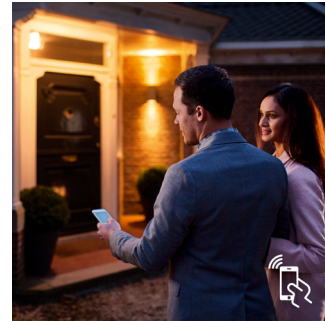

Angi den riktige stemningen for ethvert øyeblikk og dekorer hjemmet med varm- eller kaldhvitt lys. Nyt forskjellige typer lys gjennom hele året, det være seg det skarpe hvite lyset som minner deg om en vårbris, det varmhvite lyset fra en sommarsol eller iskaldt dagslys om vinteren. Denne funksjonen krever tilkobling til Philips Hue-broen.

Våkne opp og sovne

Philips Hue hjelper deg med å stå opp akkurat slik du vil, slik at du kan starte dagen kvikk og

opplagt. Lysstyrken økes gradvis som ved en soloppgang og skaper en naturlig start på dagen. Om kvelden kan du roe ned, slappe av og gjøre kroppen klar for en god natts søvn med et avslappende hvitt lys. Denne funksjonen krever tilkobling til Philips Hue-broen.

Smart styring - hjemme og på farten

Med Philips Hue iOS- og Android-applikasjonene kan du fjernkontrollere lysene uansett hvor du er. Kontroller om du har glemt å slå lysene av før du dro hjemmefra og slå dem på hvis du arbeider sent. Denne funksjonen krever tilkobling til Philips Hue-broen.