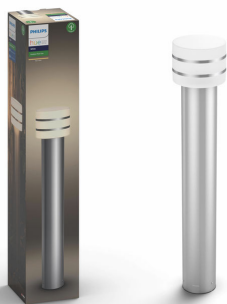

PHILIPS

Tuar utendørs
stolpe

Hvit fargetone

Inkluderer E27 LED-lyskilde

Varmthvitt lys (2700 K)

Intelligent styring med Hue
bridge*

17406/47/PO

Automatiser lysene

Nå kan du utvide Hue til uteområdene. Lucca-stolpen kan kobles til din eksisterende Hue-bro for å få funksjoner som: Styring av belysningen når du ikke er hjemme, geofencing og planlegging. Hue-bro er ikke inkludert.