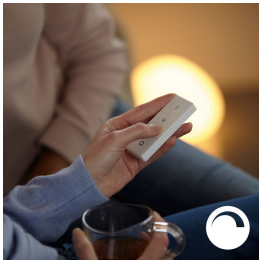

Installasjonsfri dimming

Opplev helt jevn dimming med Philips Hue. Ikke for lyst. Ikke for mørkt. Akkurat passe. Det er ikke nødvendig med ledninger, en elektriker eller installasjon