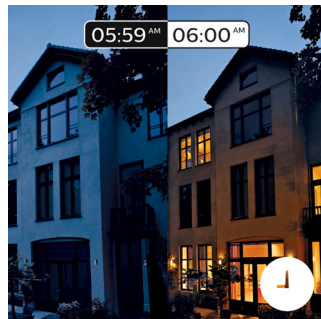

Nyttige tidsinnstillinger

Philips hue kan få det til å virke som om noen er hjemme selv om alle er borte, ved hjelp av

tidspunktsfunksjonen i Philips Hue-appen. Angi lysene til å slå seg på på et forhåndsinnstilt tidspunkt, slik at lysene er på når du kommer hjem. Du kan til og med angi at forskjellige rom skal lyse opp til forskjellige tidspunkt. Og du kan selvfølgelig la lampene slås av gradvis om kvelden, slik at du ikke trenger å bekymre deg for at du har latt noen lyskilder stå på.