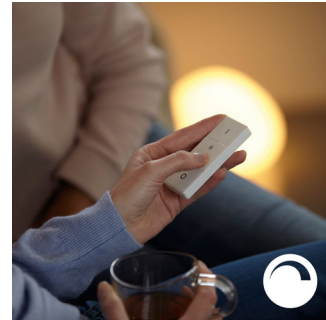

Installasjonsfri dimming

Opplev garantert jevn dimming med Philips Hue. Ikke for lyst. Ikke for mørkt. Akkurat passe. Det er ikke nødvendig med ledninger, en elektriker eller installasjon