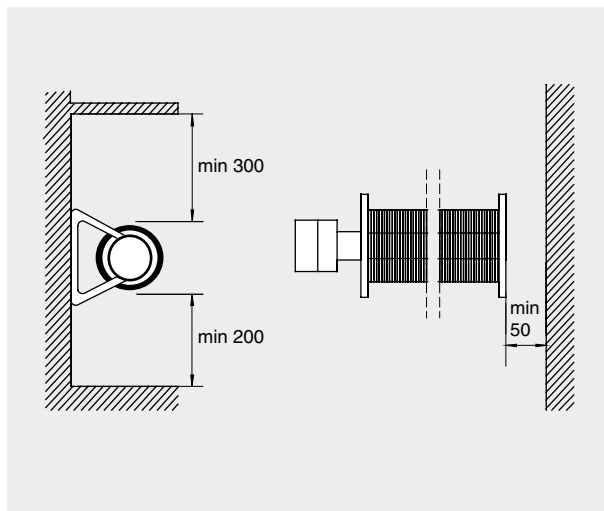

### Ribberørovn 125 (IP44)

Type	EL-nr	Effekt [W]	Spenning [V]	LxHxD [mm]	Vekt [kg]
125-12B	54 329 24	200	230V~	370x180x185	2,4
125-22B	54 329 25	375	230V~	530x180x185	3,3
125-32B	54 329 26	575	230V~	730x180x185	4,5
125-42B	54 329 27	775	230V~	880x180x185	5,5
125-52B	54 005 62	1150	230V~	1185x180x185	7,5

### Ribberørovn 127. For brannfarlige rom (sandfylte). (IP44)

Type	EL-nr	Effekt [W]	Spenning [V]	LxHxD [mm]	Vekt [kg]
127-22B	54 329 29	500	230V~	980x180x185	10,9
127-42B	54 329 30	800	230V~	1925x180x185	33,3

Mål

	A [mm]	B [mm]
<b>125-12B</b>	370	245
<b>125-22B</b>	530	405
<b>125-32B</b>	730	605
<b>125-42B</b>	880	755
<b>125-52B</b>	1185	1060
<b>127-22B</b>	980	855
<b>127-42B</b>	1925	1800

Minsteavstand

Tilbehør