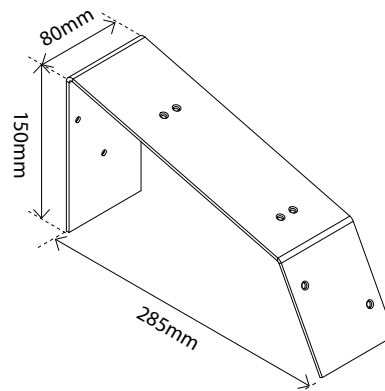

Montering Takrenner og nedløp

Omgivelsestemperatur -20°C til 70°C

Mål (HxBxD) 12,8 x 165 x 21mm

Vifte (B) 107mm

Tilledning 4 meter

Spenning 9V

IP-klasse IP 68

ICECONTROL

Montering Utendørs

ICECONTROL LUFTFØLER TF AIS

Ekstern utføler for nøyaktig måling av temperatur. NTC 10 kΩ @ 25°C

Kabelinntak M16 x 1,5

Temperaturområde -50°C til 50°C

IP-klasse IP 54

54 301 78

ICECONTROL REGN- OG SNØFØLER