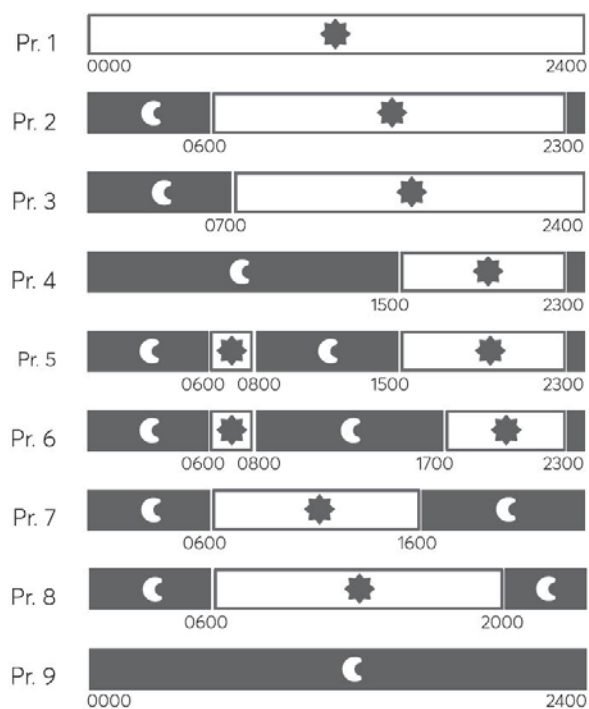

Innstillinger gjøres enkelt ved hjelp av et touch-panel med fire betjeningsfelt.

Temperaturer og øvrige innstillinger vises i et LED-display som dimmes ned når man ikke betjener ovnen.

Velg mellom 9 ulike programmer for hver dag for å senke temperaturen på tidspunkter hvor rommet ikke er i bruk.

NOBO NCU 2Te

Modell	Artikkelnr	Elnr	GTIN	Mål hxbxd mm
NCU 2Te	82440704	5422492	7030690106365	49x147x44

Oversikt døgprogrammer

Produkt kode	NCU 2Te
Merke	Nobø
Kapsling/klasse	IP24

Godkjenning	CE og Nemko
Garanti	5 år
Farge	Hvit RAL 9016