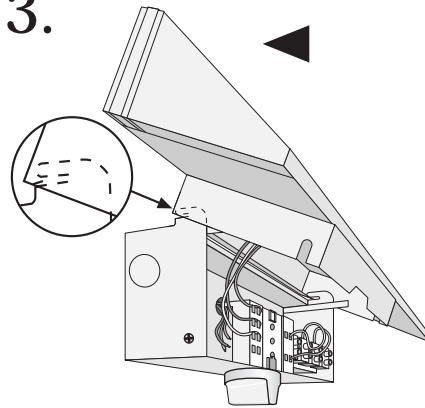

VR5

Monteringsanvisning
Monteringsvejledning
Monteringsanvisning

Asennusohjeet
Montageanweisung
Installation instructions

1a.

1b.

Ulike element

	L	1 (min.)	2	3	4 (max.)
VR 505	440 mm	100W	200W	300W	500W
VR 507	605 mm	150W	300W	450W	750W
VR 510	740 mm	200W	400W	600W	1000W

2.

3.

4.

5.

Elektrisk montasje må bare utføres av autorisert installatør.

Elektrisk montage må kun utføres af autoriseret el. installatør.

Elektrisk installation får endast utföras av behörig installatör.

Sähköasennukset saa suorittaa vain asennusoikeudet omaava asennusliike.

Anschluß darf nur durch Fachmann durchgeführt werden.

Electric installation must be carried out by an authorised electrician.

YE/GN	Gul/grønn	Gul/Grøn	Gul/Grön	Kelta/Vihreä	Gelb/Grün	Yellow/Green
WH	Hvit	Hvid	Vit	Valkoinen	Weiß	White
BU	Blå	Blå	Blå	Sininen	Blau	Blue
BN	Brun	Brun	Brun	Ruskea	Braun	Brown