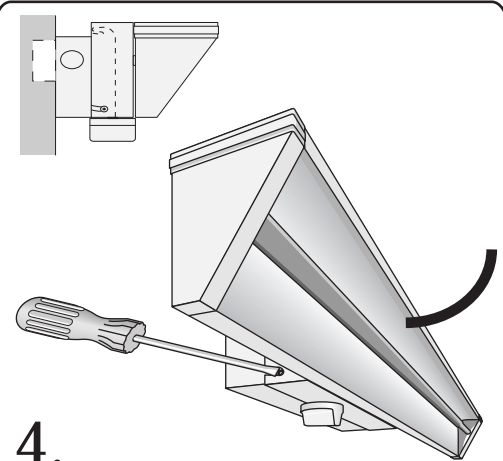

VR5

Monteringsanvisning
Monteringsvejledning
Monteringsanvisning

Asennusohjeet
Montageanweisung
Installation instructions

1a.

1b.

Ulike element

	L	1 (min.)	2	3	4 (max.)
VR 505	440 mm	100W	200W	300W	500W
VR 507	605 mm	150W	300W	450W	750W
VR 510	740 mm	200W	400W	600W	1000W

2.

3.

4.

5.

Elektrisk montasje må bare utføres av autorisert installatør.

Elektrisk montage må kun utføres af autoriseret el. installatør.

Elektrisk installation får endast utföras av behörig installatör.

Sähköasennukset saa suorittaa vain asennusoikeudet omaava asennusliike.

Anschluß darf nur durch Fachmann durchgeführt werden.

Electric installation must be carried out by an authorised electrician.

YE/GN	Gul/grønn	Gul/Grøn	Gul/Grön	Kelta/Vihreä	Gelb/Grün	Yellow/Green
WH	Hvit	Hvid	Vit	Valkoinen	Weiß	White
BU	Blå	Blå	Blå	Sininen	Blau	Blue
BN	Brun	Brun	Brun	Ruskea	Braun	Brown