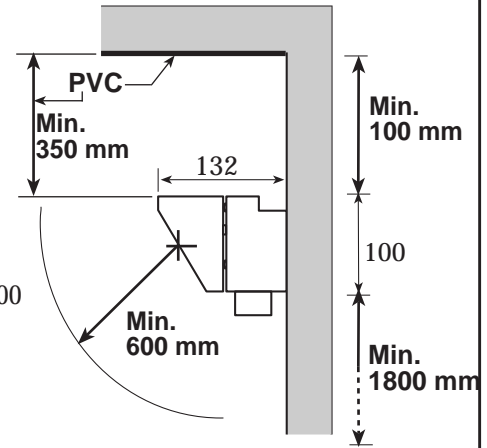

# VR5

Monteringsanvisning  
 Monteringsvejledning  
 Monteringsanvisning

Asennusohjeet  
 Montageanweisung  
 Installation instructions

1a.

1b.

Ulike element

	L	1 (min.)	2	3	4 (max.)
VR 505	440 mm	100W	200W	300W	500W
VR 507	605 mm	150W	300W	450W	750W
VR 510	740 mm	200W	400W	600W	1000W