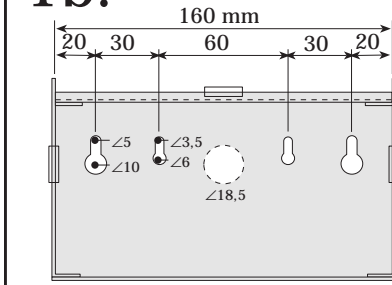

# VR5

Monteringsanvisning  
 Monteringsvejledning  
 Monteringsanvisning

Asennusohjeet  
 Montageanweisung  
 Installation instructions

1a.

1b.

Ulike element

	L	1 (min.)	2	3	4 (max.)
VR 505	440 mm	100W	200W	300W	500W
VR 507	605 mm	150W	300W	450W	750W
VR 510	740 mm	200W	400W	600W	1000W