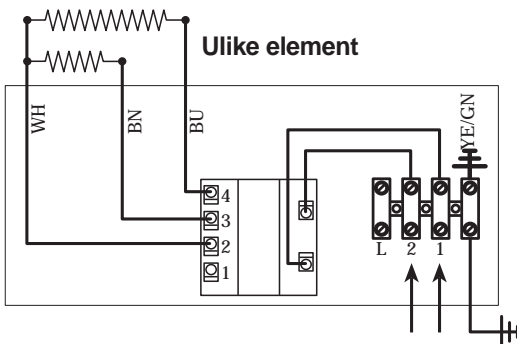

# VR5

Monteringsanvisning  
 Monteringsvejledning  
 Monteringsanvisning

Asennusohjeet  
 Montageanweisung  
 Installation instructions

1a.

1b.

Ulike element

	L	1 (min.)	2	3	4 (max.)
VR 505	440 mm	100W	200W	300W	500W
VR 507	605 mm	150W	300W	450W	750W
VR 510	740 mm	200W	400W	600W	1000W

Anschluß darf nur durch Fachmann durchgeführt werden.

Electric installation must be carried out by an authorised electrician.

YE/GN	Gul/grønn	Gul/Grøn	Gul/Grön	Kelta/Vihreä	Gelb/Grün	Yellow/Green
WH	Hvit	Hvid	Vit	Valkoinen	Weiß	White
BU	Blå	Blå	Blå	Sininen	Blau	Blue
BN	Brun	Brun	Brun	Ruskea	Braun	Brown