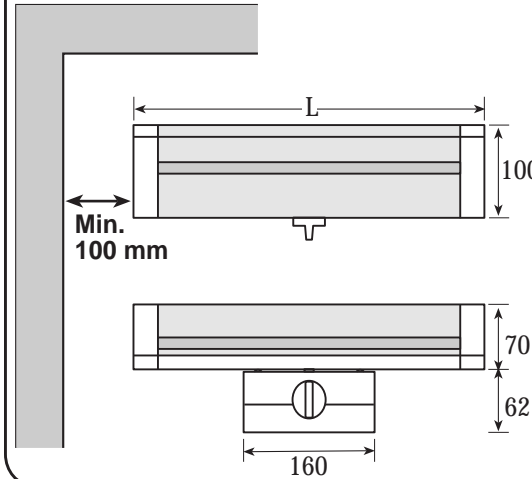

# VR5

Monteringsanvisning  
 Monteringsvejledning  
 Monteringsanvisning

Asennusohjeet  
 Montageanweisung  
 Installation instructions

1a.

1b.

Ulike element

	L	1 (min.)	2	3	4 (max.)
VR 505	440 mm	100W	200W	300W	500W
VR 507	605 mm	150W	300W	450W	750W
VR 510	740 mm	200W	400W	600W	1000W