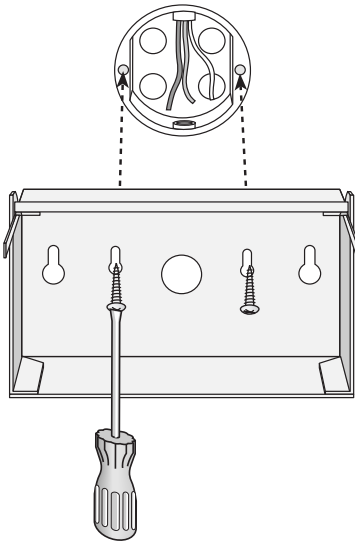

VR5

Monteringsanvisning
Monteringsvejledning
Monteringsanvisning

Asennusohjeet
Montageanweisung
Installation instructions

1a.

1b.

Ulike element

	L	1 (min.)	2	3	4 (max.)
VR 505	440 mm	100W	200W	300W	500W
VR 507	605 mm	150W	300W	450W	750W
VR 510	740 mm	200W	400W	600W	1000W

2.

3.

4.

5.

Elektrisk montasje må bare utføres av autorisert installatør.

Elektrisk montage må kun utføres af autoriseret el. installatør.

Elektrisk installation får endast utföras av behörig installatör.

Sähköasennukset saa suorittaa vain asennusoikeudet omaava asennusliike.

Anschluß darf nur durch Fachmann durchgeführt werden.

Electric installation must be carried out by an authorised electrician.

YE/GN	Gul/grønn	Gul/Grøn	Gul/Grön	Kelta/Vihreä	Gelb/Grün	Yellow/Green
WH	Hvit	Hvid	Vit	Valkoinen	Weiß	White
BU	Blå	Blå	Blå	Sininen	Blau	Blue
BN	Brun	Brun	Brun	Ruskea	Braun	Brown