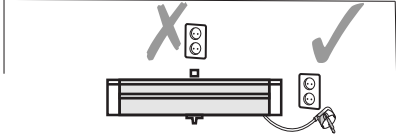

# VR5

Monteringsanvisning  
 Monteringsvejledning  
 Monteringsanvisning

Asennusohjeet  
 Montageanweisung  
 Installation instructions

1a.

1b.

Ulike element

	L	1 (min.)	2	3	4 (max.)
VR 505	440 mm	100W	200W	300W	500W
VR 507	605 mm	150W	300W	450W	750W
VR 510	740 mm	200W	400W	600W	1000W

Anschluß darf nur durch Fachmann durchgeführt werden.

Electric installation must be carried out by an authorised electrician.

YE/GN	Gul/grønn	Gul/Grøn	Gul/Grön	Kelta/Vihreä	Gelb/Grün	Yellow/Green
WH	Hvit	Hvid	Vit	Valkoinen	Weiß	White
BU	Blå	Blå	Blå	Sininen	Blau	Blue
BN	Brun	Brun	Brun	Ruskea	Braun	Brown