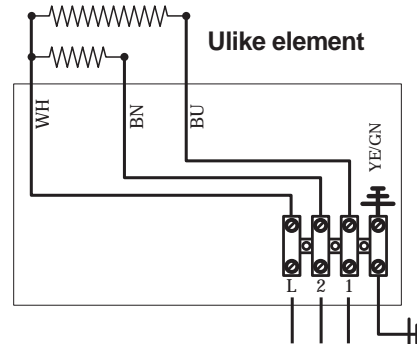

# VR5

Monteringsanvisning  
 Monteringsvejledning  
 Monteringsanvisning

Asennusohjeet  
 Montageanweisung  
 Installation instructions

1a.

1b.

Ulike element

	L	1 (min.)	2	3	4 (max.)
VR 505	440 mm	100W	200W	300W	500W
VR 507	605 mm	150W	300W	450W	750W
VR 510	740 mm	200W	400W	600W	1000W

Anschluß darf nur durch Fachmann durchgeführt werden.

Electric installation must be carried out by an authorised electrician.

YE/GN	Gul/grønn	Gul/Grøn	Gul/Grön	Kelta/Vihreä	Gelb/Grün	Yellow/Green
WH	Hvit	Hvid	Vit	Valkoinen	Weiß	White
BU	Blå	Blå	Blå	Sininen	Blau	Blue
BN	Brun	Brun	Brun	Ruskea	Braun	Brown