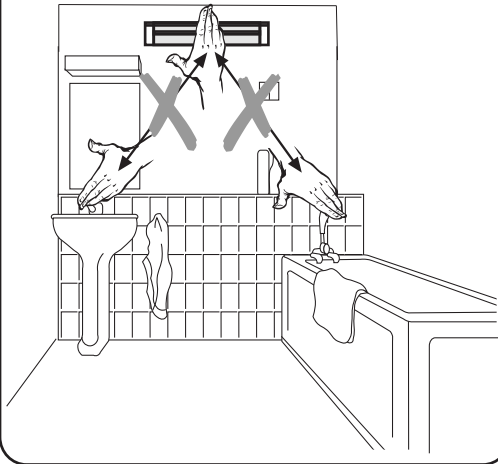

# VR5

Monteringsanvisning  
 Monteringsvejledning  
 Monteringsanvisning

Asennusohjeet  
 Montageanweisung  
 Installation instructions

1a.

1b.

Ulike element

	L	1 (min.)	2	3	4 (max.)
VR 505	440 mm	100W	200W	300W	500W
VR 507	605 mm	150W	300W	450W	750W
VR 510	740 mm	200W	400W	600W	1000W