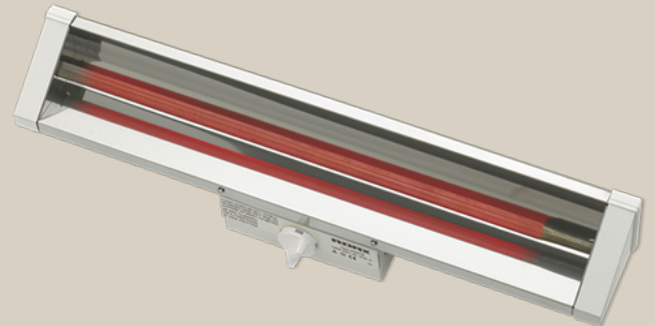

GVR

Reflektorovn

Glamox GVR har et effektivt varmeelement og god teknisk design som gjør at varmen raskt og jevnt sendes ut i rommet. Den har en solid pulverlakkert finish. GVR har 4 strøminnstillinger, og forniklet reflektor som sprer varmenstrålen. Ideell for bruk i badrom. GVR kan også brukes under tak på verandaer og terrasser. Tilgjengelig i tre modeller 500, 750 og 1000 W.

Reflektorvarmeren må monteres minst 180 cm over gulvet, og brukes vanligvis for permanent installasjon. Hvis separat bryter brukes, må denne være for ulike elementer.

GVR

TEKNISK BESKRIVELSE

MATERIALE OG FARGE OVERDEL

Robust overflate med polyesterlakk. GVR5 har 4 effekttrinn, og forniklet reflektor som gir god spredning av varmestrålene. GVR5 kan også brukes under tak på verandaer og terrasser. Effektivt element og god varmeteknisk design gjør at varmen raskt og jevnt brer seg ut i rommet.