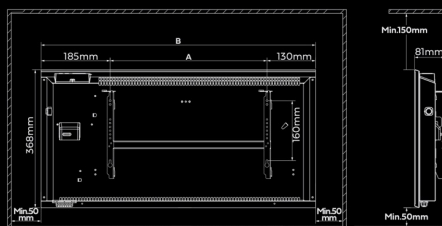

Med i pakken får du:

- Panelovn med WiFi kontrollboks
- Brakett for veggmontering
- Fastmontert kabel på 1,6 meter
- Brukermanual og monteringsanvisning