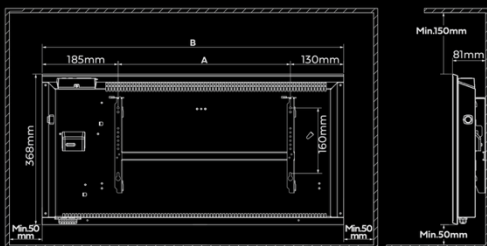

Med i pakken får du:

- Panelovn med WiFi kontrollboks
- Brakett for veggmontering
- Fastmontert kabel på 1,6 meter
- Brukermanual og monteringsanvisning