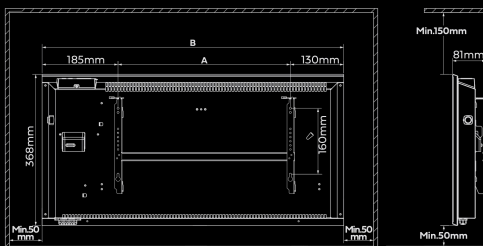

Med i pakken får du:

- Panelovn med WiFi kontrollboks
- Brakett for veggmontering
- Fastmontert kabel på 1,6 meter
- Brukermanual og monteringsanvisning