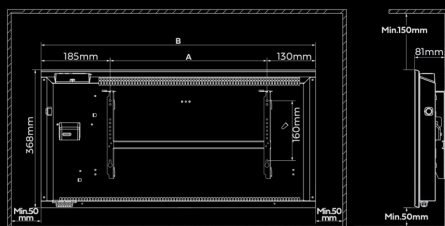

Med i pakken får du:

- Panelovn med WiFi kontrollboks
- Brakett for veggmontering
- Fastmontert kabel på 1,6 meter
- Brukermanual og monteringsanvisning