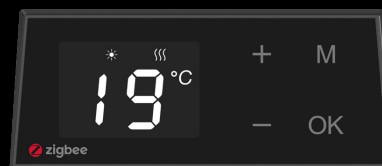

FDV-Dokumentasjon

4512776 - Namron Zigbee termostat for panelovn PRO- Hvit
4512777 - Namron Zigbee termostat for panelovn PRO - Sort

Namron Zigbee termostat for panelovn PRO er en utskiftbar styringsmodul til Namron sine nye WiFi PRO-ovner. Den gir deg enkel og fleksibel kontroll over oppvarmingen via kompatible Zigbee 3.0 gatewayer. Med trådløs tilkobling kan du styre temperatur, sette ukeprogrammer og integrere ovnene i ditt smarthjem.

Teknisk Beskrivelse

Denne veggmonterte varmeovnen har en effekt på 1000W, som sikrer kraftig og effektiv oppvarming. Ovnen leveres med avansert PID-teknologi som sørger for jevn varmedeling og lavere energiforbruk. Ovnen holdes oppdatert via «Over the Air» oppdateringer via app.