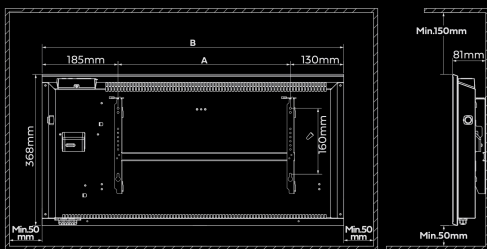

Med i pakken får du:

- Panelovn med WiFi kontrollboks
- Brakett for veggmontering
- Fastmontert kabel på 1,6 meter
- Brukermanual og monteringsanvisning