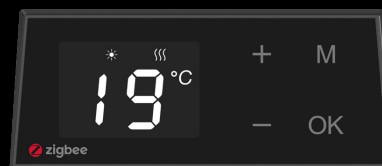

FDV-Dokumentasjon

4512776 - Namron Zigbee termostat for panelovn PRO- Hvit
4512777 - Namron Zigbee termostat for panelovn PRO - Sort

Namron Zigbee termostat for panelovn PRO er en utskiftbar styringsmodul til Namron sine nye WiFi PRO-ovner. Den gir deg enkel og fleksibel kontroll over oppvarmingen via kompatible Zigbee 3.0 gatewayer. Med trådløs tilkobling kan du styre temperatur, sette ukeprogrammer og integrere ovnene i ditt smarthjem.

Teknisk Beskrivelse

Denne veggmonterte varmeovnen har en effekt på 800W, som sikrer kraftig og effektiv oppvarming. Ovnen leveres med avansert PID-teknologi som sørger for jevn varmedeling og lavere energiforbruk. Ovnen holdes oppdatert via «Over the Air» oppdateringer via app.