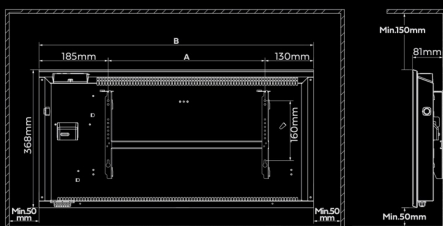

Med i pakken får du:

- Panelovn med WiFi kontrollboks
- Brakett for veggmontering
- Fastmontert kabel på 1,6 meter
- Brukermanual og monteringsanvisning