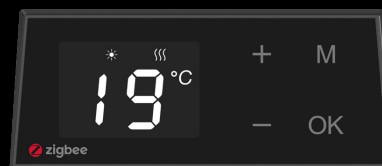

# FDV-Dokumentasjon

**4512776 - Namron Zigbee termostat for panelovn PRO- Hvit**  
**4512777 - Namron Zigbee termostat for panelovn PRO - Sort**

Namron Zigbee termostat for panelovn PRO er en utskiftbar styringsmodul til Namron sine nye WiFi PRO-ovner. Den gir deg enkel og fleksibel kontroll over oppvarmingen via kompatible Zigbee 3.0 gatewayer. Med trådløs tilkobling kan du styre temperatur, sette ukeprogrammer og integrere ovnene i ditt smarthjem.