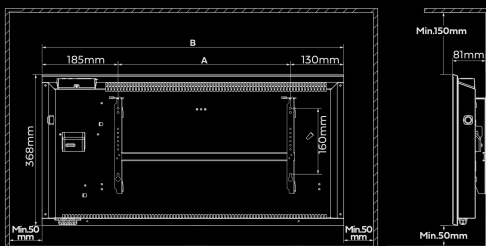

Med i pakken får du:

- Panelovn med WiFi kontrollboks
- Brakett for veggmontering
- Fastmontert kabel på 1,6 meter
- Brukermanual og monteringsanvisning