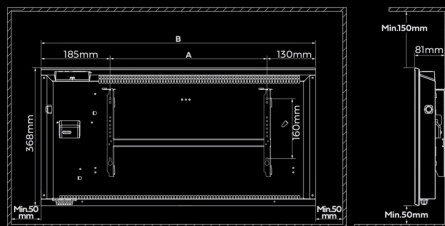

Med i pakken får du:

- Panelovn med WiFi kontrollboks
- Brakett for veggmontering
- Fastmontert kabel på 1,6 meter
- Brukermanual og monteringsanvisning