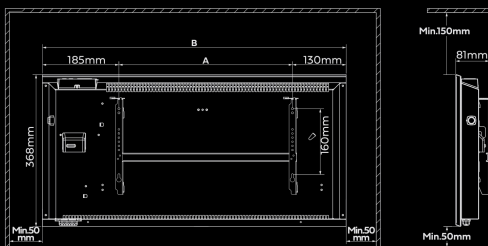

Med i pakken får du:

- Panelovn med WiFi kontrollboks
- Brakett for veggmontering
- Fastmontert kabel på 1,6 meter
- Brukermanual og monteringsanvisning