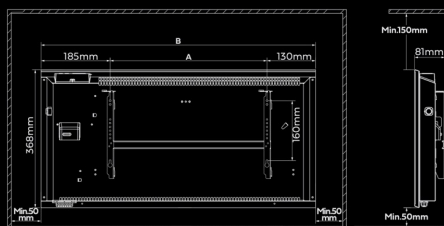

Med i pakken får du:

- Panelovn med WiFi kontrollboks
- Brakett for veggmontering
- Fastmontert kabel på 1,6 meter
- Brukermanual og monteringsanvisning