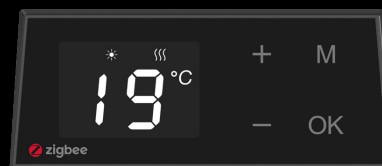

FDV-Dokumentasjon

4512776 - Namron Zigbee termostat for panelovn PRO- Hvit
4512777 - Namron Zigbee termostat for panelovn PRO - Sort

Namron Zigbee termostat for panelovn PRO er en utskiftbar styringsmodul til Namron sine nye WiFi PRO-ovner. Den gir deg enkel og fleksibel kontroll over oppvarmingen via kompatible Zigbee 3.0 gatewayer. Med trådløs tilkobling kan du styre temperatur, sette ukeprogrammer og integrere ovnene i ditt smarthjem.

Teknisk Beskrivelse

Denne veggmonterte varmeovnen har en effekt på 400W, som sikrer kraftig og effektiv oppvarming. Ovnen leveres med avansert PID-teknologi som sørger for jevn varmedeling og lavere energiforbruk. Ovnen holdes oppdatert via «Over the Air» oppdateringer via app.